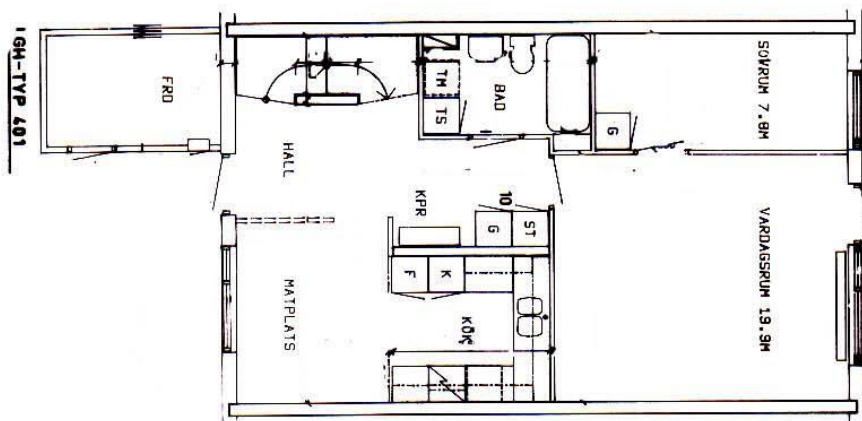

Typ 305 S

Lägenhetstyp 305 S.
3 rum och kök, 86,0 m².
Detta är den spegelvända
varianten av typ 305. Finns
i husen 1, 5, 10, 12, 13, 14, 15
och 18.

Bostadsrätt Nyhem

3 rom och kök. 86,0 m²

LGH-TYP 305
VÅNING 1

VÅNING 2

Nyhem Bostadsrätt

4 rum och kök 102 m²

4

Typ 402

LGH-TYP 402
VÄNING 0, SUTERRÄNG

VÄNING 1

Nyhem Bostadsrätt

5

Lägenhetstyp 501.
5 rum och kök, 114,5 m².
T v bottenplan och t h överplan.
Lägenhetstypen finns i husen
1, 5, 10, 12, 13, 17 och 18.

Lägenhetstyp 501 S.
5 rum och kök, 114,5 m².
Detta är den spegelvända varianten
av typ 501.
I samma hus som denna.