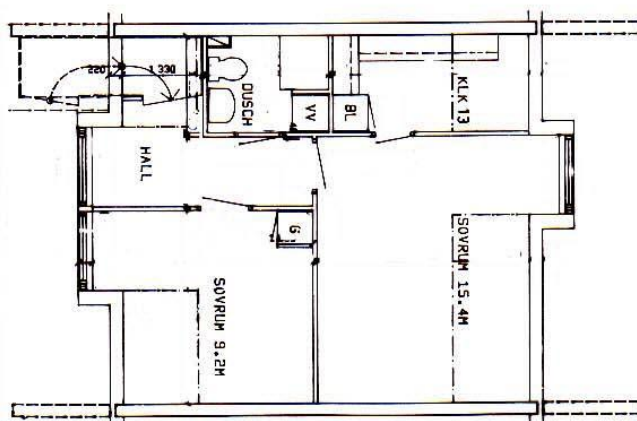

Typ 305 S

Lägenhetstyp 305 S.
3 rum och kök, 86,0 m².
Detta är den spegelvända
varianten av typ 305. Finns
i husen 1, 5, 10, 12, 13, 14, 15
och 18.

Bostadsrätt Nyhem

3 rom och kök. 86,0 m²

LGH-TYP 305
VÅNING 1

VÅNING 2

Nyhem Bostadsrätt

4 rum och kök 102 m²

4

Typ 402

LGH-TYP 402
VÄNING 0, SUTERRÄNG

VÄNING 1

Nyhem Bostadsrätt

5

Lägenhetstyp 501.
5 rum och kök, 114,5 m².
T v bottenplan och t h överplan.
Lägenhetstypen finns i husen
1, 5, 10, 12, 13, 17 och 18.

Lägenhetstyp 501 S.
5 rum och kök, 114,5 m².
Detta är den spegelvända varianten
av typ 501.
I samma hus som denna.