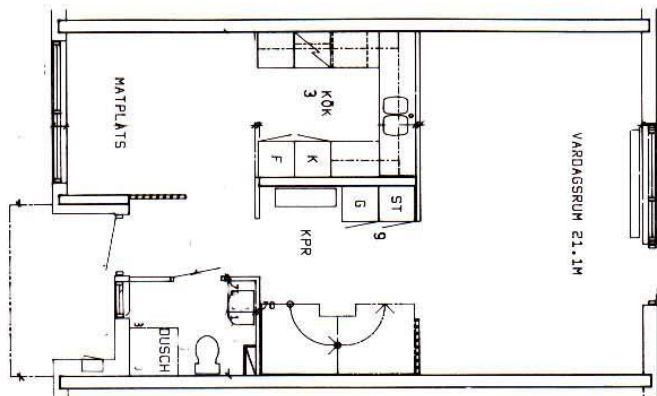

Typ 305 S

Lägenhetstyp 305 S.
3 rum och kök, 86,0 m².
Detta är den spegelvända
varianten av typ 305. Finns
i husen 1, 5, 10, 12, 13, 14, 15
och 18.

Bostadsrätt Nyhem

3 rom och kök. 86,0 m²

LGH-TYP 305
VÅNING 1

VÅNING 2

Nyhem Bostadsrätt

4 rum och kök 102 m²

4

Typ 402

LGH-TYP 402
VÄNING 0, SUTERRÄNG

VÄNING 1

Nyhem Bostadsrätt

5

Lägenhetstyp 501.
5 rum och kök, 114,5 m².
T v bottenplan och t h överplan.
Lägenhetstypen finns i husen
1, 5, 10, 12, 13, 17 och 18.

Lägenhetstyp 501 S.
5 rum och kök, 114,5 m².
Detta är den spegelvända varianten
av typ 501.
I samma hus som denna.