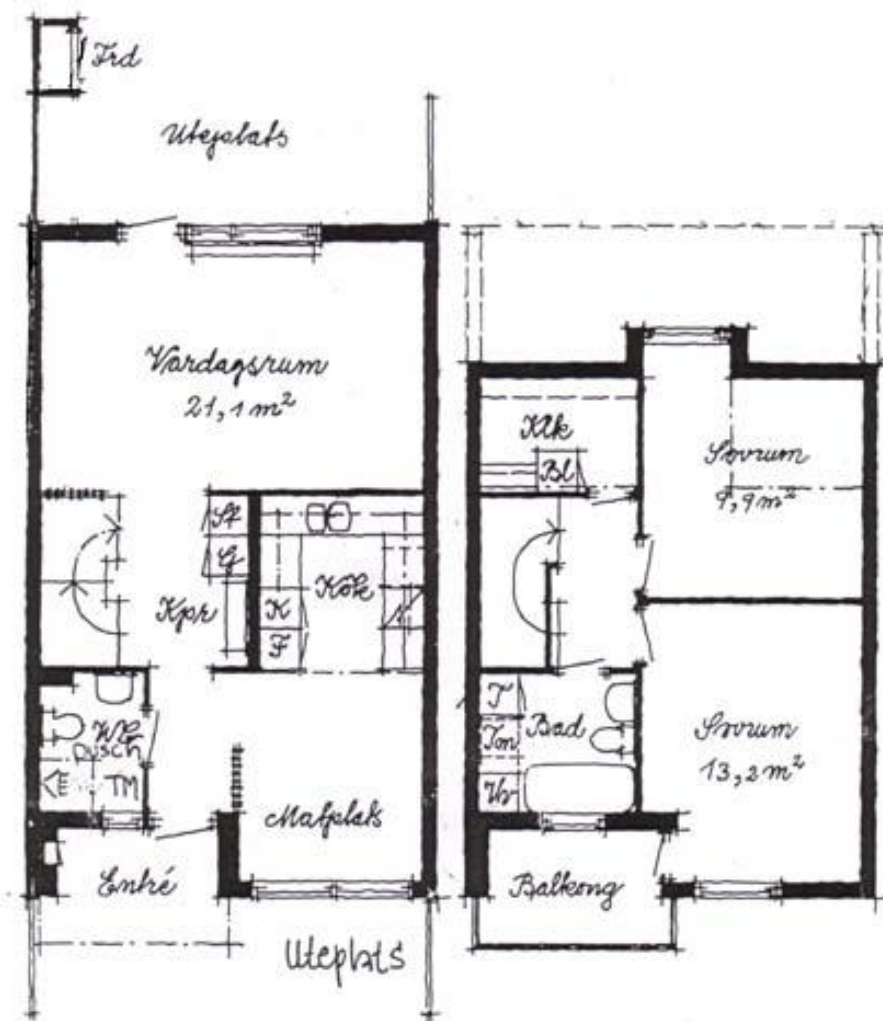

Typ 305 S

Lägenhetstyp 305 S.
3 rum och kök, 86,0 m².
Detta är den spegelvända
varianten av typ 305. Finns
i husen 1, 5, 10, 12, 13, 14, 15
och 18.

Bostadsrätt Nyhem

3 rom och kök. 86,0 m²

LGH-TYP 305
VÅNING 1

VÅNING 2

Nyhem Bostadsrätt

4 rum och kök 102 m²

4

Typ 402

LGH-TYP 402
VÄNING 0, SUTERRÄNG

VÄNING 1

Nyhem Bostadsrätt

5

Lägenhetstyp 501.
5 rum och kök, 114,5 m².
T v bottenplan och t h överplan.
Lägenhetstypen finns i husen
1, 5, 10, 12, 13, 17 och 18.

Lägenhetstyp 501 S.
5 rum och kök, 114,5 m².
Detta är den spegelvända varianten
av typ 501.
I samma hus som denna.