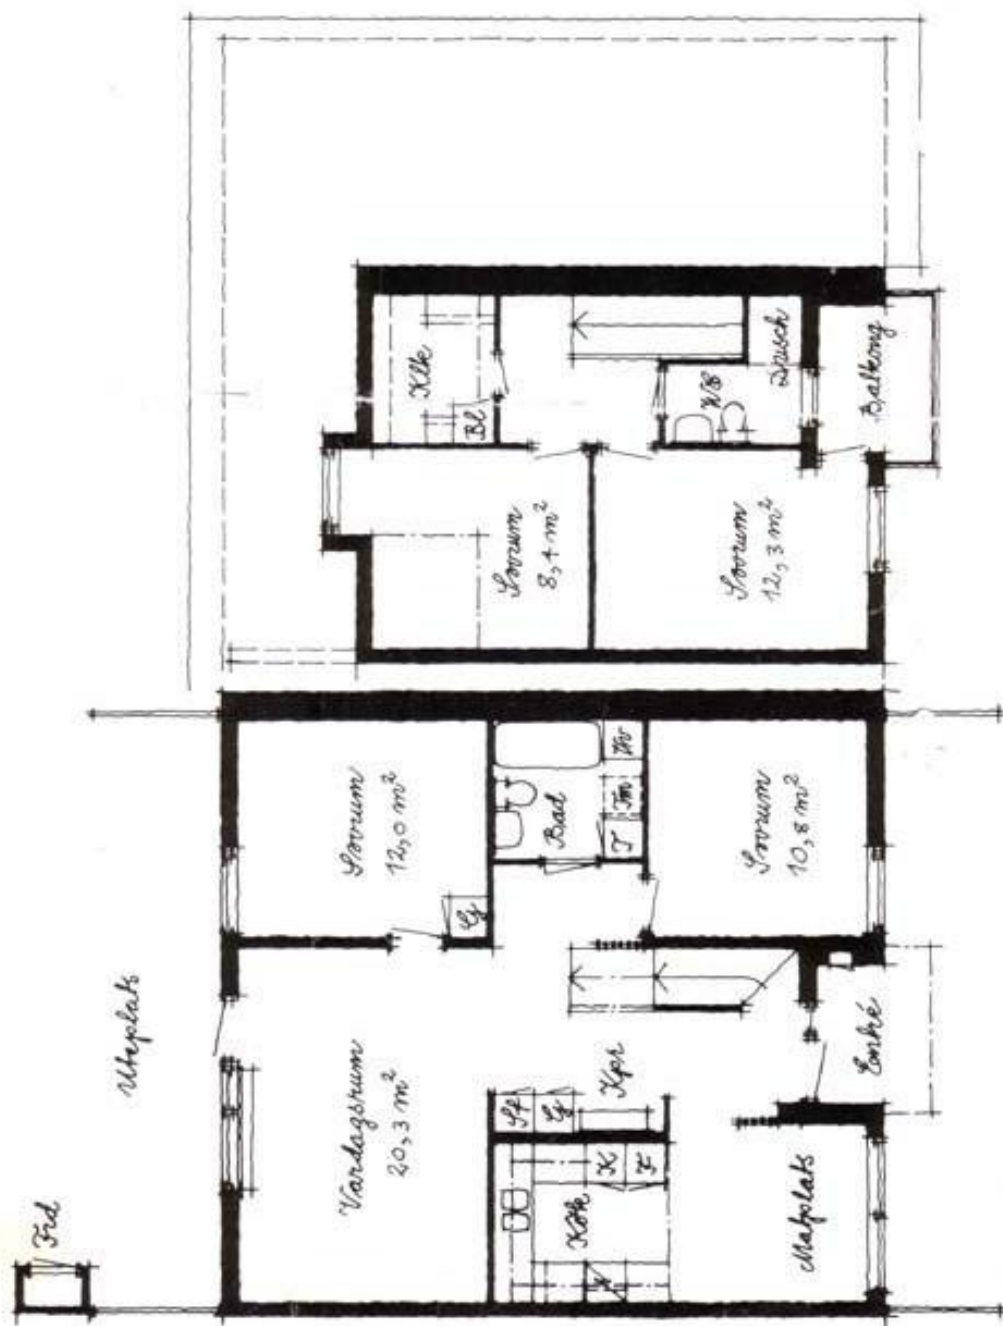

Typ 305 S

Lägenhetstyp 305 S.
3 rum och kök, 86,0 m².
Detta är den spegelvända
varianten av typ 305. Finns
i husen 1, 5, 10, 12, 13, 14, 15
och 18.

Bostadsrätt Nyhem

3 rom och kök. 86,0 m²

LGH-TYP 305
VÅNING 1

VÅNING 2

Nyhem Bostadsrätt

4 rum och kök 102 m²

4

Typ 402

LGH-TYP 402
VÄNING 0, SUTERRÄNG

VÄNING 1

Nyhem Bostadsrätt

5

Lägenhetstyp 501.
5 rum och kök, 114,5 m².
T v bottenplan och t h överplan.
Lägenhetstypen finns i husen
1, 5, 10, 12, 13, 17 och 18.

Lägenhetstyp 501 S.
5 rum och kök, 114,5 m².
Detta är den spegelvända varianten
av typ 501.
I samma hus som denna.