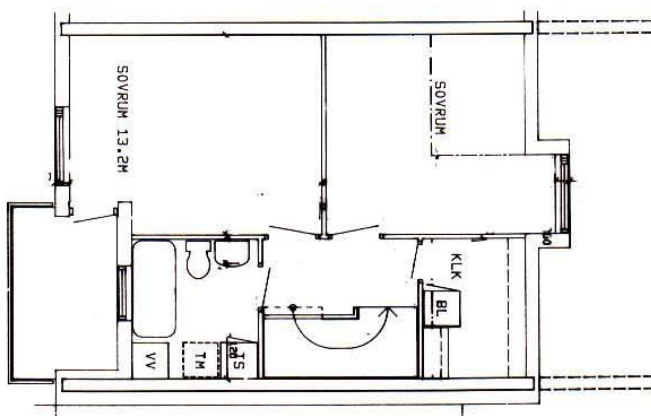

Typ 305 S

Lägenhetstyp 305 S.
3 rum och kök, 86,0 m².
Detta är den spegelvända
varianten av typ 305. Finns
i husen 1, 5, 10, 12, 13, 14, 15
och 18.

Bostadsrätt Nyhem

3 rom och kök. 86,0 m²

LGH-TYP 305
VÅNING 1

VÅNING 2

Nyhem Bostadsrätt

4 rum och kök 102 m²

4

Typ 402

LGH-TYP 402
VÄNING 0, SUTERRÄNG

VÄNING 1

Nyhem Bostadsrätt

5

Lägenhetstyp 501.
5 rum och kök, 114,5 m².
T v bottenplan och t h överplan.
Lägenhetstypen finns i husen
1, 5, 10, 12, 13, 17 och 18.

Lägenhetstyp 501 S.
5 rum och kök, 114,5 m².
Detta är den spegelvända varianten
av typ 501.
I samma hus som denna.