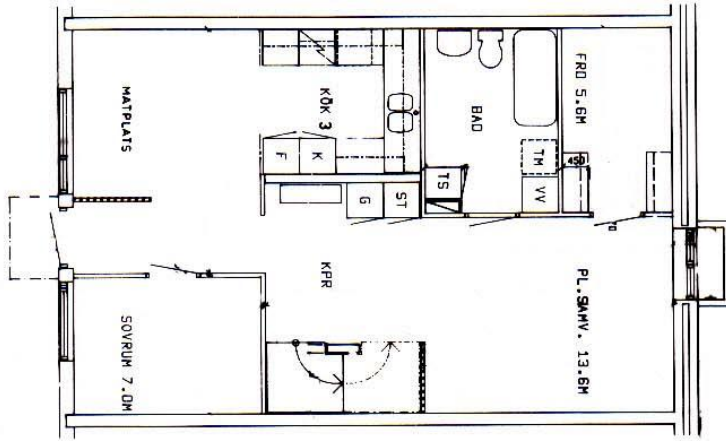

Typ 305 S

Lägenhetstyp 305 S.
3 rum och kök, 86,0 m².
Detta är den spegelvända
varianten av typ 305. Finns
i husen 1, 5, 10, 12, 13, 14, 15
och 18.

Bostadsrätt Nyhem

3 rom och kök. 86,0 m²

LGH-TYP 305
VÅNING 1

VÅNING 2

Nyhem Bostadsrätt

4 rum och kök 102 m²

4

Typ 402

LGH-TYP 402
VÄNING 0, SUTERRÄNG

VÄNING 1

Nyhem Bostadsrätt

5

Lägenhetstyp 501.
5 rum och kök, 114,5 m².
T v bottenplan och t h överplan.
Lägenhetstypen finns i husen
1, 5, 10, 12, 13, 17 och 18.

Lägenhetstyp 501 S.
5 rum och kök, 114,5 m².
Detta är den spegelvända varianten
av typ 501.
I samma hus som denna.