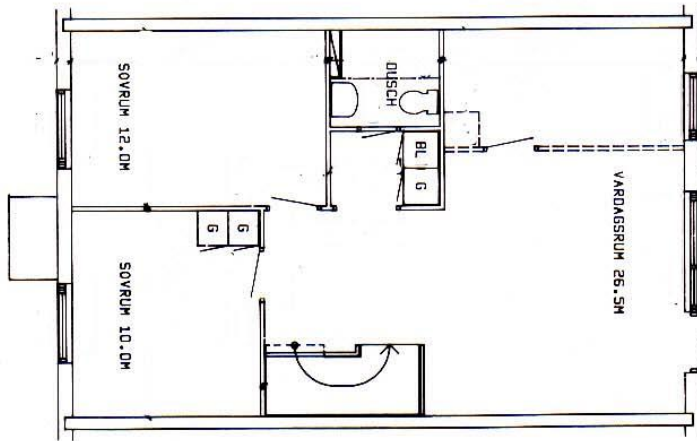

Typ 305 S

Lägenhetstyp 305 S.
3 rum och kök, 86,0 m².
Detta är den spegelvända
varianten av typ 305. Finns
i husen 1, 5, 10, 12, 13, 14, 15
och 18.

Bostadsrätt Nyhem

3 rom och kök. 86,0 m²

LGH-TYP 305
VÅNING 1

VÅNING 2

Nyhem Bostadsrätt

4 rum och kök 102 m²

4

Typ 402

LGH-TYP 402
VÄNING 0, SUTERRÄNG

VÄNING 1

Nyhem Bostadsrätt

5

Lägenhetstyp 501.
5 rum och kök, 114,5 m².
T v bottenplan och t h överplan.
Lägenhetstypen finns i husen
1, 5, 10, 12, 13, 17 och 18.

Lägenhetstyp 501 S.
5 rum och kök, 114,5 m².
Detta är den spegelvända varianten
av typ 501.
I samma hus som denna.