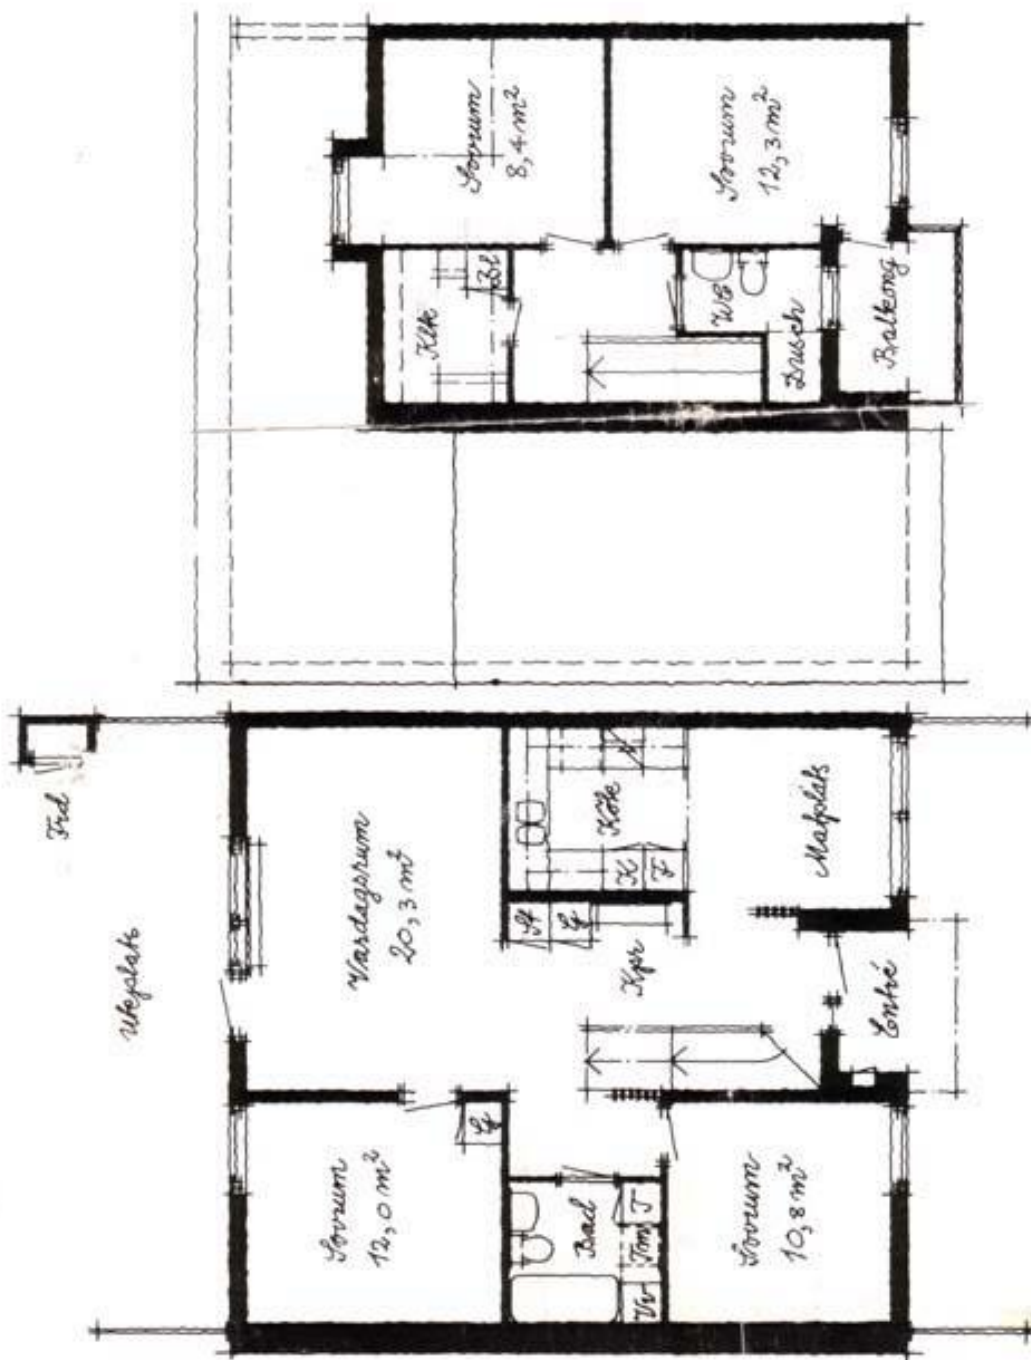

Typ 305 S

Lägenhetstyp 305 S.
3 rum och kök, 86,0 m².
Detta är den spegelvända
varianten av typ 305. Finns
i husen 1, 5, 10, 12, 13, 14, 15
och 18.

Bostadsrätt Nyhem

3 rom och kök. 86,0 m²

LGH-TYP 305
VÅNING 1

VÅNING 2

Nyhem Bostadsrätt

4 rum och kök 102 m²

4

Typ 402

LGH-TYP 402
VÄNING 0, SUTERRÄNG

VÄNING 1

Nyhem Bostadsrätt

5

Lägenhetstyp 501.
5 rum och kök, 114,5 m².
T v bottenplan och t h överplan.
Lägenhetstypen finns i husen
1, 5, 10, 12, 13, 17 och 18.

Lägenhetstyp 501 S.
5 rum och kök, 114,5 m².
Detta är den spegelvända varianten
av typ 501.
I samma hus som denna.